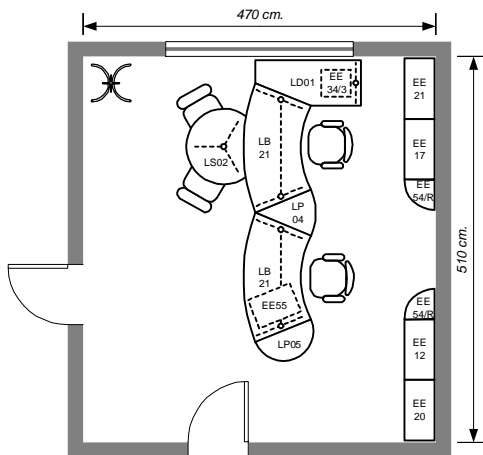

Примеры расстановки мебели

Вся продукция сертифицирована и отмечена почетными дипломами и знаком качества.