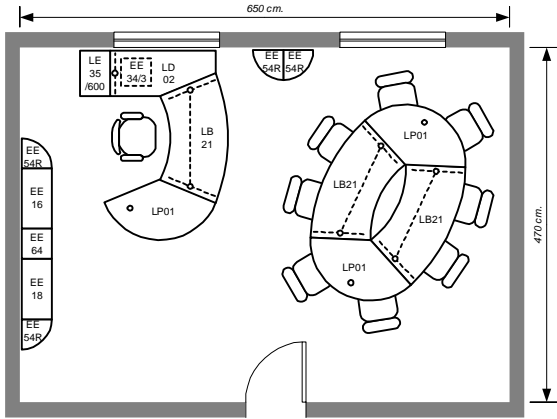

Примеры расстановки мебели

Вся продукция сертифицирована и отмечена почетными дипломами и знаком качества.