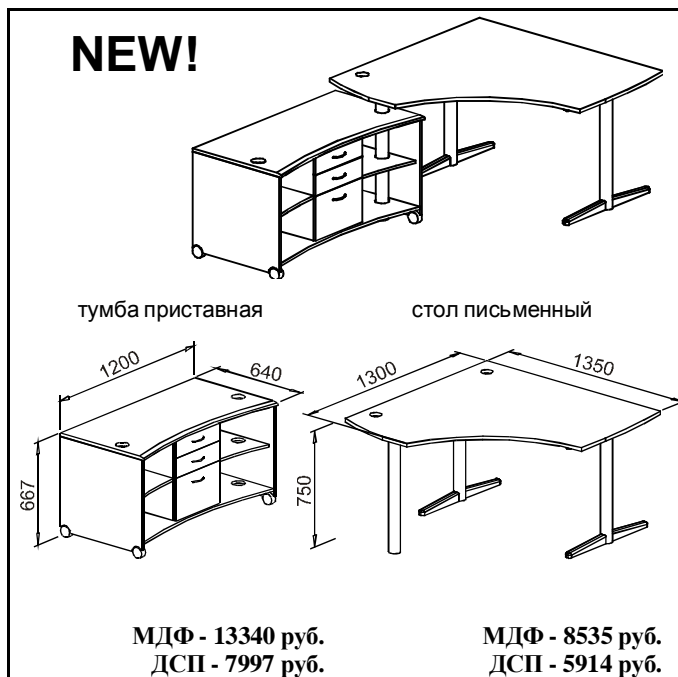

МЕБЕЛЬНАЯ СИСТЕМА "ЛАГУНА"

1. Детали мебели изготовлены из ламинированной плиты импортного производства. Столешницы, крышки тумбочек выполнены из плиты толщиной 22 мм, остальные детали – из плиты 16мм. Кромка плиты толщиной 22 мм облицована противоударным пластиком АВС толщиной 2мм. Другие видимые кромки облицованы меламиновым кромочным материалом.