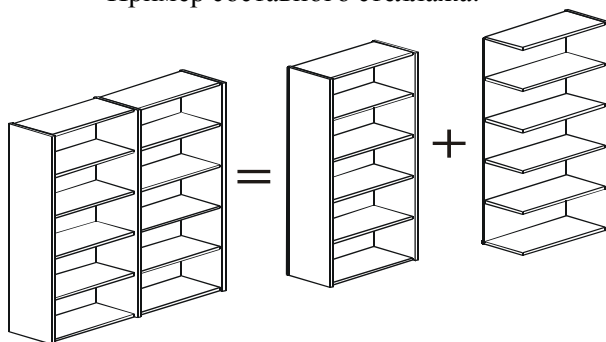

## Мебель системы "Кредо"

толщина столешниц - 38 мм  
цвет: *Орех (R4842)*

Примеры комплектации стеллажей дверьми:

Пример составного стеллажа:

Элементы мебели поставляются в разобранном и упакованном виде. Тумбочки поставляются в собранном и упакованном виде.