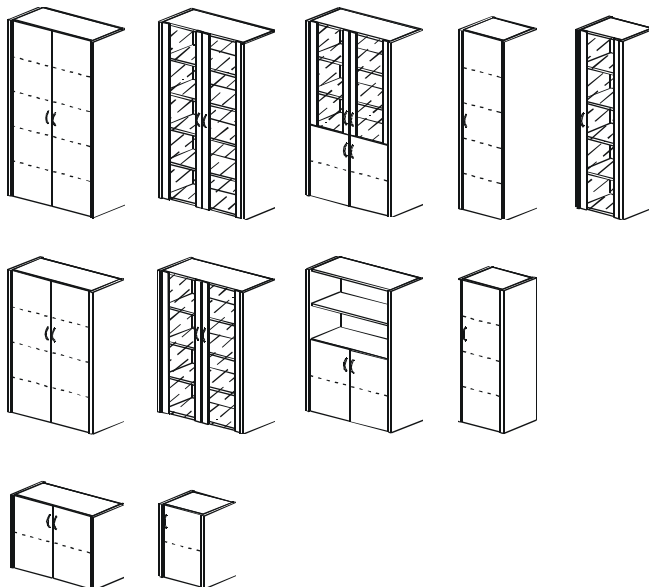

Тел./Факс отдела продаж: (812) 244-68-09

| Код  | Наименование                         | Цена, руб. |
|------|--------------------------------------|------------|
| K531 | Стеклопанель<br>428x16<br>h=1796     | 1970       |
| K521 | Стеклопанель<br>428x16<br>h=1417     | 1620       |
| K511 | Стеклопанель<br>428x16<br>h=1075     | 1460       |
| K432 | Комплект дверей<br>856x16,<br>h=1796 | 1949       |
| K422 | Комплект дверей<br>856x16,<br>h=1417 | 1512       |
| K402 | Комплект дверей<br>856x16,<br>h=704  | 1243       |
| K431 | Дверь<br>428x16,<br>h=1796           | 1008       |
| K421 | Дверь<br>428x16<br>h=1417            | 773        |
| K401 | Дверь<br>428x16<br>h=704             | 740        |
| K805 | Венец<br>503x444,<br>h=33            | 739        |
| K810 | Венец<br>934x444,<br>h=33            | 974        |
| K815 | Венец<br>1398x444,<br>h=33           | 1280       |
| K820 | Венец<br>1829x444,<br>h=33           | 1750       |
| K825 | Венец<br>2293x444,<br>h=33           | 1770       |
| K830 | Венец<br>2724x444,<br>h=33           | 2000       |

## Мебель системы "Кредо"

толщина столешниц - 38 мм  
цвет: *Орех (R4842)*

Примеры комплектации стеллажей дверьми:

Пример составного стеллажа:

Элементы мебели поставляются в разобранном и упакованном виде. Тумбочки поставляются в собранном и упакованном виде.